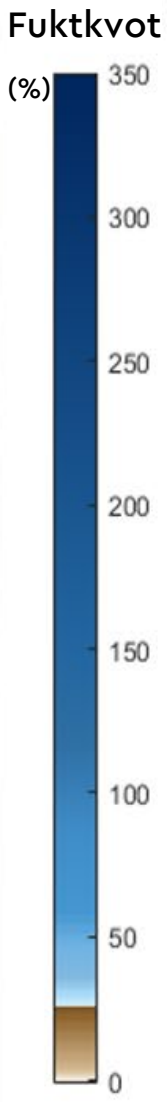

Furu

Hemlock

Time (h)

0

5

10

15

20